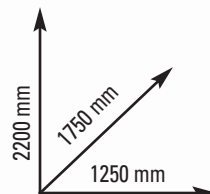

Disponibile anche con finitura dark silver  
Also available with dark silver finishing

SISTEMA DI TIRO a vettore singolo  
PACCO PESI 100 kg in acciaio. Carter di protezione integrale  
REGOLAZIONI: rulli di bloccaggio gambe su 5 posizioni  
DIMENSIONI PRODOTTO: 1250x1750x2200 mm  
PESO MAX UTILIZZATORE 150 Kg  
PESO: 220 kg  
CLASSE D'UTILIZZO PROFESSIONALE (EN20957-1 / EN957-2 classe S)

SINGLE VECTOR PUSH system  
WEIGHT STACK steel 100 kg weight stack with full protection cage  
ADJUSTMENTS: leg press rollers on 5-level  
SET UP SIZE: 1250x1750x2200 mm  
MAX USER WEIGHT 150 Kg  
WEIGHT: 220 kg  
COMMERCIAL USE (EN20957-1 / EN957-2 class S)

- Struttura tubolare in acciaio a sezione ovale 75x118 mm e ovale piatta 50x120 mm, 40x80 mm, 50x100 mm - spessore 3 mm.
- Verniciatura doppia a polveri epossidiche, antigraffio.
- Trattamento dei tubolari con sabbatura e fosfatazione
- Sistema di carrucole/pulegge realizzate in POM, materiale con ottime caratteristiche di scorrimento ed eccellente resistenza all'usura - cuscinetti PREMIUM GRADE
- Sistema di cavi in acciaio  $\varnothing$  5.8 mm carico massimo 1500 kg.
- Cuscini in schiuma ad alta densità con rivestimento in PU e carter integrali
- Accessori di serie: barra lat a maniglia doppia

- Structure oval flat heavy-duty steel tubing oval 75x118 mm e flat oval 50x120mm, 40x80 mm, 50x100 mm - thickness 3 mm.
- Painting double heavy duty powder coating painting, scratch-resistant.
- Tubing treatment with sandblasting and phosphating process.
- Pulley system made of POM, a very stiff material with low surface friction and good dimensional stability - PREMIUM GRADE bearings
- Cables system steel woven cables  $\varnothing$  5.8 mm, max. loadable weight 1500 kg.
- High-density foam cushions with PU upholstery and full back cover
- Included accessories: lat bar and double handle