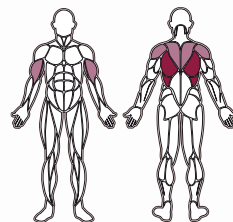

## MUSCOLI COINVOLTI MUSCLE GROUPS

- Gran dorsale - Latissimus dorsi
- Bicipiti - Biceps
- Romboidi - Rhomboids
- Trapezio inferiore - Lower trapezius
- Deltoidi posteriori - Posterior deltoids

cod. PLX-7500

Disponibile anche con finitura dark silver  
Also available with dark silver finishing

SISTEMA DI TIRO a vettore singolo  
PACCO PESI 100 kg in acciaio. Carter di protezione integrale  
REGOLAZIONI: rulli di bloccaggio gambe su 5 posizioni  
DIMENSIONI PRODOTTO: 1250x1750x2200 mm  
PESO MAX UTILIZZATORE 150 Kg  
PESO: 220 kg  
CLASSE D'UTILIZZO PROFESSIONALE (EN20957-1 / EN957-2 classe S)

SINGLE VECTOR PUSH system  
WEIGHT STACK steel 100 kg weight stack with full protection cage  
ADJUSTMENTS: leg press rollers on 5-level  
SET UP SIZE: 1250x1750x2200 mm  
MAX USER WEIGHT 150 Kg  
WEIGHT: 220 kg  
COMMERCIAL USE (EN20957-1 / EN957-2 class S)

- Struttura tubolare in acciaio a sezione ovale 75x118 mm e ovale piatta 50x120 mm, 40x80 mm, 50x100 mm - spessore 3 mm.
- Verniciatura doppia a polveri epossidiche, antigraffio.
- Trattamento dei tubolari con sabbatura e fosfatazione
- Sistema di carrucole/pulegge realizzate in POM, materiale con ottime caratteristiche di scorrimento ed eccellente resistenza all'usura - cuscinetti PREMIUM GRADE
- Sistema di cavi in acciaio  $\varnothing$  5.8 mm carico massimo 1500 kg.
- Cuscini in schiuma ad alta densità con rivestimento in PU e carter integrali
- Accessori di serie: barra lat a maniglia doppia