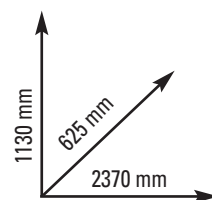

RWX AIR 5000

cod. RWX-AIR-5000

SISTEMA DI FRENAGGIO ad aria per un movimento estremamente fluido e scorrevole
 REGOLAZIONE SFORZO su 10 livelli
 SEDILE a rulli con cuscinetti a sfera su binario in alluminio
 POGGIAPIEDI ergonomici con lunghezza regolabile
 CONSOLE display LCD retro-illuminato blue backlight - inclinazione regolabile. Informazioni: numero vogate/min, calorie, tempo, distanza, distanza/vogata, tempo/500 mt, pulsazioni
 PROGRAMMI game, time, distanza, calorie, 3 interval (serie selezionabili da 1 a 99), user
 CLASSE D'UTILIZZO PROFESSIONALE (EN20957-1 / EN957-7 classe S)
 BRAKING SYSTEM the air resistance system grants a real smooth feeling
 RESISTANCE ADJUSTMENT 10-level
 SEAT with roller bearings sliding on aluminum rail
 PEDALS ergonomic with length adjuster
 CONSOLE LCD display blue backlight - adjustable incline
 Functions: strokes/min, calories, time, distance, paddle width, time/500m, pulse
 PROGRAMS game, time, distance, calories, 3 interval (1-99 cycles), user
 COMMERCIAL USE (EN20957-1 / EN957-7 class S)

- Trasmissione a catena
- Rilevazione cardio: ricevitore wireless per fascia cardio integrato
- Peso max utilizzatore: 150 kg
- Dotazioni: supporto per smartphone e tablet
- Dimensioni prodotto: 2370x625x1130 mm
- Peso: 52 kg
- Drive train chain
- Heart rate: built-in wireless pulse receiver
- Max userweight: 150 kg
- Equipment: smartphone/tablet holder
- Set up size 2370x625x1130 mm
- Weight: 52 kg