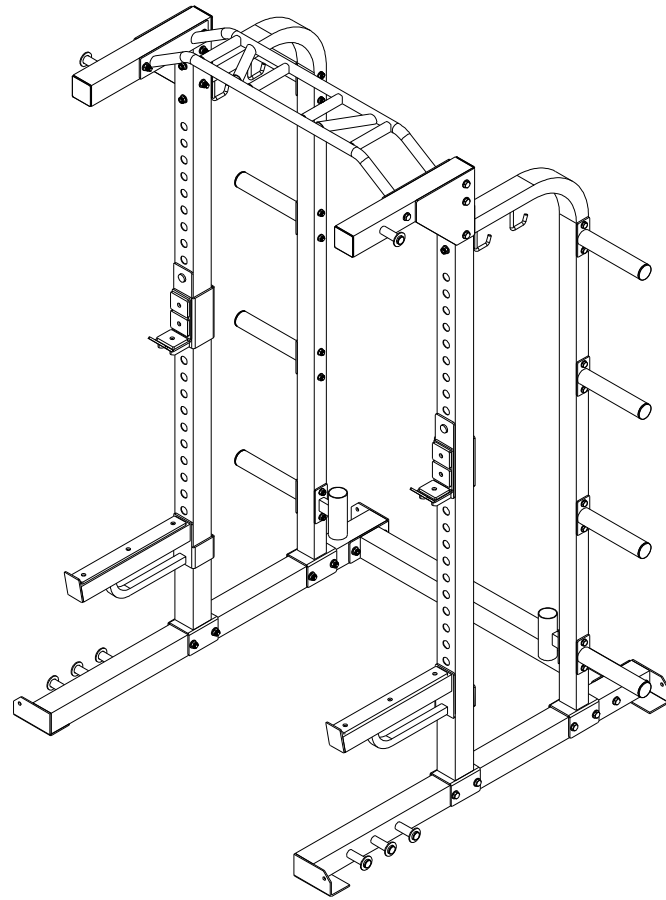

## WLX3400

Cod: GRLDTOORXWLX3400

Rev : 00

Ed : 04/20

### PART LIST

NUMBER	DESCRIPTION	QUANTITY
1	BOLT M12*105 + TWO WASHERS + NUT	10
2	BOLT M12*95 + TWO WASHERS + NUT	14
3	BOLT M10*95 + TWO WASHERS + NUT	4
4	BOLT M10*90 + TWO WASHERS + NUT	12

GARLANDO SPA  
Via Regione Piemonte, 32 - Zona Industriale D1  
15068 - Pozzolo Formigaro (AL) - Italy  
[www.toorx.it](http://www.toorx.it) - [info@toorx.it](mailto:info@toorx.it)