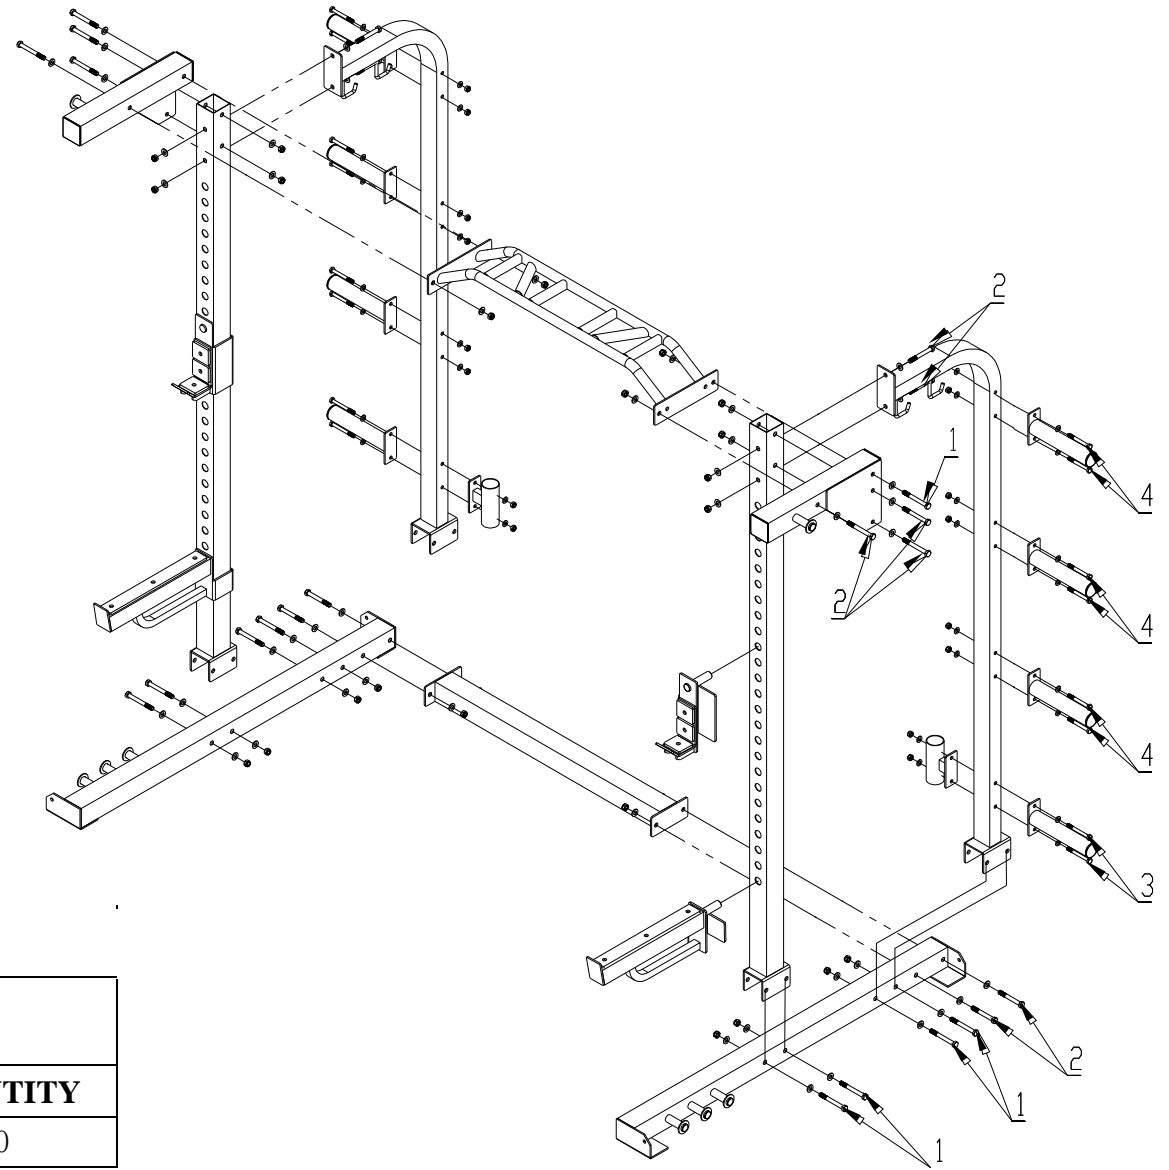

## WLX3400

Cod: GRLDTOORXWLX3400

Rev : 00

Ed : 04/20

### PART LIST

NUMBER	DESCRIPTION	QUANTITY
1	BOLT M12*105 + TWO WASHERS + NUT	10
2	BOLT M12*95 + TWO WASHERS + NUT	14
3	BOLT M10*95 + TWO WASHERS + NUT	4
4	BOLT M10*90 + TWO WASHERS + NUT	12

GARLANDO SPA  
Via Regione Piemonte, 32 - Zona Industriale D1  
15068 - Pozzolo Formigaro (AL) - Italy  
[www.toorx.it](http://www.toorx.it) - [info@toorx.it](mailto:info@toorx.it)