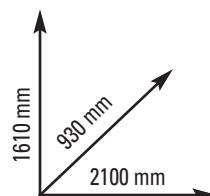

TRX3500 TFT

cod. TRX-3500TFT

App ready 3.0

CARDIO - TREADMILLS

MOTORE 4,5/7 (Peak) HP AC
VELOCITÀ 0,8 - 24,0 Km/h con incremento di 0,1 km/h
PIANO DI CORSA 600 x 1640 mm - spessore nastro 2,0 mm
CONSOLE 15,6" TFT HD touch screen. App pre-installate: Chrome, Facebook, Twitter, Instagram, Youtube, Netflix*, Spotify*, Prime Video*.
* Abbonamento non incluso. Informazioni: velocità, inclinazione, tempo, distanza, calorie, pulse.
PROGRAMMI Quick start/Real mode (6) / Target mode(3)/Training mode(5)
CLASSE D'UTILIZZO PROFESSIONALE (EN20957-1 / EN957-6 classe S)

MOTOR 4,5/7 (Peak) HP AC
SPEED 0,8 - 24,0 Km/h 0,1 km/h increasing
RUNNING BOARD 600 x 1640 mm - belt thickness 2,0 mm
CONSOLE 15,6" TFT HD touch screen. App pre-installed: Chrome, Facebook, Twitter, Instagram, Youtube, Netflix*, Spotify*, Prime Video*. * Subscription not included. Functions: speed, incline, time, distance, calories, pulse
PROGRAMS Quick start/Real mode (6) / Target mode(3)/Training mode(5)
COMMERCIAL USE (EN20957-1 / EN957-6 class S)

- Inclinazione: elettrica 15% su 15 livelli
- Rilevazione cardio: hand pulse. Ricevitore wireless per fascia cardio integrato. Fascia cardio TOORX inclusa
- Peso max utilizzatore: 160 kg
- Dotazioni multimediali: ingresso per lettore MP3 e casse acustiche - Wireless station per ricarica smartphone e tablet, se supportato dai dispositivi. Ingresso USB. Supporto per smartphone/tablet. APP READY 3.0 - Sistema Bluetooth intelligente integrato. Compatibile con Zwift App e Kinomap fitness App (abbonamenti non inclusi).
- Dimensioni prodotto: 2100x930x1610 mm
- Peso: 145 kg