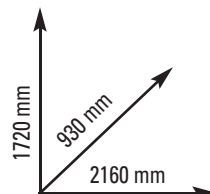

TRX9000 EVO TFT

cod. TRX-9000EVO TFT

App ready 3.0

CARDIO - TREADMILLS

MOTORE 6/8 (Peak) HP AC
VELOCITÀ 0,5 - 25,0 Km/h con incremento di 0,1 km/h
PIANO DI CORSA 600 x 1640 mm - nastro autolubrificante spessore 2,5 mm
CONSOLE 21,5" HD touch screen. App pre-installate: Chrome, Facebook, Twitter, Instagram, Youtube, Netflix*, Spotify*, Prime Video*.
* Abbonamento non incluso. Informazioni: velocità-frequenza cardiaca-tempo-inclinazione-consumo calorico-n° passi
PROGRAMMI Quick Start, Real Mode (6), Target Mode(3), Training Mode(6), Race Mode, HRC
CLASSE D'UTILIZZO PROFESSIONALE (EN20957-1 / EN957-6 classe S)

MOTOR 6/8 (Peak) HP AC
SPEED 0,5 - 25,0 Km/h with 0,1 km/h increasing
RUNNING BOARD 600 x 1640 mm - lubry free belt thickness 2,5 mm
CONSOLE 21,5" TFT HD touch screen. App pre-installed: Chrome, Facebook, Twitter, Instagram, Youtube, Netflix*, Spotify*, Prime Video*. * Subscription not included. Functions: speed, pulse, distance, time, incline, calories, pace
PROGRAMS Quick Start, Real Mode (6), Target Mode(3), Training Mode(6), Race Mode, HRC
COMMERCIAL USE (EN20957-1 / EN957-6 class S)

- Inclinazione: elettrica 19% su 20 livelli
- Rilevazione cardio: hand pulse. Ricevitore wireless per fascia cardio integrato
- Peso max utilizzatore: 180 kg
- Dotazioni multimediali: ingresso per lettore MP3 e casse acustiche - wireless station per ricarica smartphone e tablet, se supportato dal dispositivo. APP READY 3.0 Sistema Bluetooth intelligente integrato. Compatibile con Zwift App e Kinomap fitness App (abbonamenti non inclusi).
- Dimensioni prodotto: 2160x930x1720 mm
- Peso: 220 kg