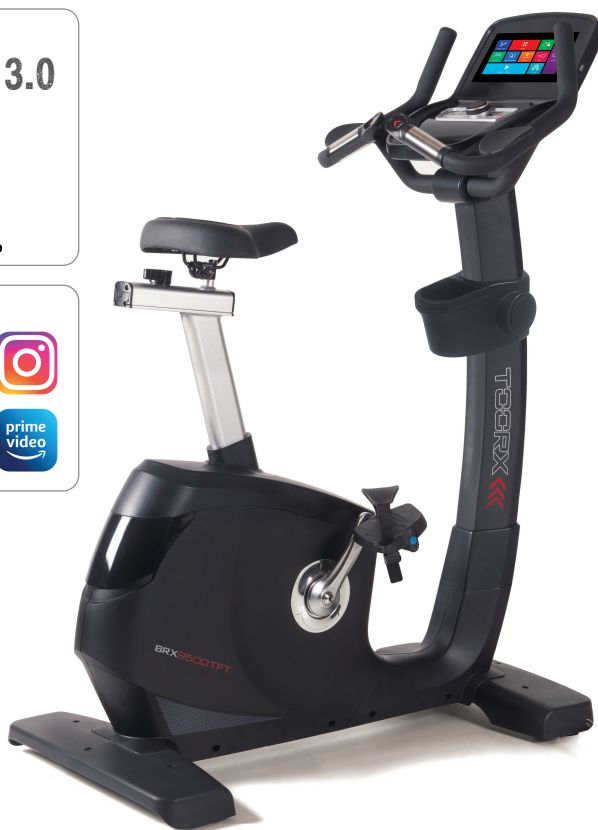

TCORX
PROFESSIONAL LINE

**PROFESSIONALE
FULL COMMERCIAL**

BRX 9500 TFT

biciclette da camera ergometro
ergometer exercise bikes

COD. BRX-9500-TFT

- **SISTEMA DI FRENAGGIO** Ergometro - magnetico ad induzione e regolazione elettronica dello sforzo su 32 livelli
BRAKING SYSTEM Ergometer with induction magnetic braking system with 32-level electronic resistance adjuster
- **SELLA EASY FIT SYSTEM** sella con regolazione micrometrica orizzontale e verticale. Dotata di dispositivo di sgancio rapido per una regolazione verticale più efficiente e confortevole
SEAT EASY FIT SYSTEM seat with horizontal and vertical micrometric adjustment. Equipped with quick release system for a more efficient and comfortable vertical adjustment
- **MANUBRIO** multipresa con appoggio ergonomico per avambracci
HANDLEBAR multiple handles with ergonomic supports
- **RILEVAZIONE CARDIO** hand pulse. Ricevitore wireless per fascia cardio integrato.
HEART RATE hand pulse. Built-in wireless pulse receiver.
- **CONSOLE 10,1" TFT HD touch screen.** App pre-installate: Chrome, Facebook, Twitter, Instagram, Youtube, Netflix*, Spotify*, Prime Video*, Kinomap Fitness App*. * Abbonamento non incluso. Informazioni: velocità, tempo, distanza, calorie, pulse, RPM, Mets, Watt
CONSOLE 10,1" TFT HD touch screen. App pre-installed: Chrome, Facebook, Twitter, Instagram, Youtube, Netflix*, Spotify*, Prime Video*, Kinomap Fitness App*. * Subscription not included. Functions: speed, time, distance, calories, pulse, RPM, Mets, Watt
- **PROGRAMMI** Quick start, Target, 32 pre-settati, 4 User, 3 HRC, Watt, Fitness test
PROGRAMMS Quick start, Target, 32 pre-set, 4 User, 3 HRC, Watt, Fitness test
- **DOTAZIONI/NOTE** Accesso facilitato. Ingresso per lettore MP3, casse acustiche, Bluetooth. Ingresso USB per ricarica dispositivi. Supporto per smartphone/tablet. APP READY 3.0 - Sistema Bluetooth intelligente integrato. Compatibile con Zwift App e Kinomap fitness App (abbonamenti non inclusi).
EQUIPMENT/NOTES Easy access. Audio input for MP3 player, stereo loudspeakers, Bluetooth. USB door for devices charging. Smartphone/tablet holder. APP READY 3.0 - Built-in Bluetooth intelligent system. Compatible with Zwift App and Kinomap fitness App (subscription not included).