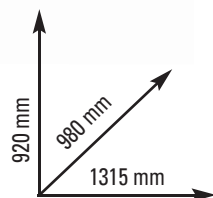

WBX2600

cod. WBX-B2600

BENCHES

CUSCINERIA spessore 65 mm
DIMENSIONI PRODOTTO: 1315x980x920 mm
PESO MAX UTILIZZATORE 150 kg
PESO: 34 kg
CLASSE D'UTILIZZO PROFESSIONALE (EN20957-1 classe S)

CUSHIONS thickness 65 mm
SET UP SIZE: 1315x980x920 mm
MAX USER WEIGHT 150 kg
WEIGHT: 34 kg
COMMERCIAL USE (EN20957-1 class S)

- Struttura tubolare in acciaio rinforzato a sezione ovale piatta 114x65 mm - spessore 3 mm
- Verniciatura doppia a polveri epossidiche, antigraffio.
- Dotazioni: maniglia e ruote di trasporto
- Structure flat oval heavyduty steel tubing 114x65 mm - thickness 3 mm
- Painting double heavy duty powder coating painting, scratch-resistant.
- Equipment: carry handle and moving wheels