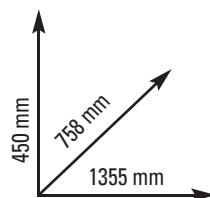

WBX950

cod. WBX-950

BENCHES

INCLINAZIONE SEDILE regolabile su 3 livelli: 0°, 15°, 30°
INCLINAZIONE SCHIENALE regolabile su 9 livelli: 0°, 20°, 30°, 40°, 50°, 60°, 70°, 80°, 90°
CUSCINERIA spessore 70 mm
DIMENSIONI PRODOTTO: 1355x758x450 mm
PESO MAX UTILIZZATORE 160 kg
PESO MAX CARICABILE 390 kg
PESO: 35,6 kg
CLASSE D'UTILIZZO PROFESSIONALE (EN20957-1 classe S)

SADDLE INCLINE 3-level adjustment (0°, 15°, 30°)
BACKREST INCLINE 9 adjustment (0°, 20°, 30°, 40°, 50°, 60°, 70°, 80°, 90°)
CUSHIONS thickness 70 mm
SET UP SIZE: 1355x758x450 mm
MAX USER WEIGHT 160 kg
MAX LOADABLE WEIGHT 390 kg
WEIGHT: 35,6 kg
COMMERCIAL USE (EN20957-1 class S)

- Struttura in acciaio rinforzato a sezione quadrata 75x75x2,5 mm
- Verniciatura doppia a polveri epossidiche, antigraffio
- Dotazioni: maniglia e ruote di trasporto

- Structure reinforced-steel squared tube 75x75x2,5 mm
- Painting double heavy duty powder coating painting, scratch-resistant
- Equipment: carry handle and moving wheels