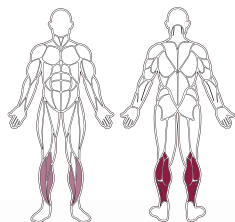

FWX7800

cod. FWX-7800

**MUSCOLI COINVOLTI
MUSCLE GROUPS**

- Polpacci - Calves
- Tibiali - Tibialis

SISTEMA DI SPINTA a leveraggio singolo
 DIMENSIONI PRODOTTO: 1230x720x950 mm
 PESO MAX UTILIZZATORE 150 Kg
 PESO MAX CARICABILE 200 Kg
 PESO: 53 kg
 CLASSE D'UTILIZZO PROFESSIONALE (EN20957-1 / EN957-2 classe S)

SINGLE PUSH leverage system
 SET UP SIZE: 1230x720x950 mm
 MAX USER WEIGHT 150 Kg
 MAX LOADABLE WEIGHT 200 Kg
 WEIGHT: 53 kg
 COMMERCIAL USE (EN20957-1 / EN957-2 class S)

- Struttura tubolare in acciaio a sezione rettangolare 50x80 mm - spessore 3 mm
- Verniciatura doppia a polveri epossidiche, antigraffio. Trattamento dei tubolari con sabbatura e fosfatazione
- Sistema di cuscinetti POWER GRADE per garantire uno scorrimento preciso e progressivo
- Cuscini in schiuma ad alta densità con rivestimento in PU

- Structure rectangular heavy-duty steel tubing 50x80 mm - thickness 3 mm
- Double heavy duty powder coating painting, scratch-resistant. Tubing treatment with sandblasting and phosphating process
- Pulleys system POWER GRADE bearings for a smooth and precise action
- High-density foam cushions with PU upholstery