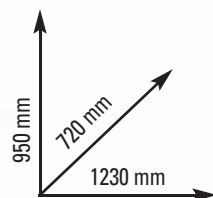

FWX7800

cod. FWX-7800

**MUSCOLI COINVOLTI
MUSCLE GROUPS**

- Polpacci - Calves
- Tibiali - Tibialis

SISTEMA DI SPINTA a leveraggio singolo
 DIMENSIONI PRODOTTO: 1230x720x950 mm
 PESO MAX UTILIZZATORE 150 Kg
 PESO MAX CARICABILE 200 Kg
 PESO: 53 kg
 CLASSE D'UTILIZZO PROFESSIONALE (EN20957-1 / EN957-2 classe S)

SINGLE PUSH leverage system
 SET UP SIZE: 1230x720x950 mm
 MAX USER WEIGHT 150 Kg
 MAX LOADABLE WEIGHT 200 Kg
 WEIGHT: 53 kg
 COMMERCIAL USE (EN20957-1 / EN957-2 class S)

- Struttura tubolare in acciaio a sezione rettangolare 50x80 mm - spessore 3 mm
- Verniciatura doppia a polveri epossidiche, antigraffio. Trattamento dei tubolari con sabbatura e fosfatazione
- Sistema di cuscinetti POWER GRADE per garantire uno scorrimento preciso e progressivo
- Cuscini in schiuma ad alta densità con rivestimento in PU

- Structure rectangular heavy-duty steel tubing 50x80 mm - thickness 3 mm
- Double heavy duty powder coating painting, scratch-resistant. Tubing treatment with sandblasting and phosphating process
- Pulleys system POWER GRADE bearings for a smooth and precise action
- High-density foam cushions with PU upholstery