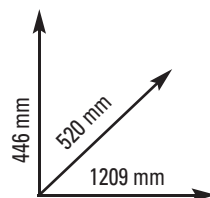

WBX2000

cod. WBX-B2000

BENCHES

CUSCINERIA spessore 65 mm
DIMENSIONI PRODOTTO: 1209x520x446 mm
PESO MAX UTILIZZATORE 135 kg
PESO MAX CARICABILE 265 kg
PESO: 27 kg
CLASSE D'UTILIZZO PROFESSIONALE (EN20957-1 classe S)

CUSHIONS thickness 65 mm
SET UP SIZE: 1209x520x446 mm
MAX USER WEIGHT 135 kg
MAX LOADABLE WEIGHT 265 kg
WEIGHT: 27 kg
COMMERCIAL USE (EN20957-1 class S)

- Struttura tubolare in acciaio rinforzato a sezione ovale piatta 100x50 mm - spessore 3 mm
- Verniciatura doppia a polveri epossidiche, antigraffio.
- Dotazioni: maniglia e ruote di trasporto
- Structure flat oval heavyduty steel tubing 100x50 mm - thickness 3 mm
- Painting double heavy duty powder coating painting, scratch-resistant.
- Equipment: carry handle and moving wheels