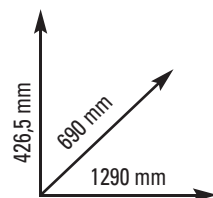

WBX700

cod. WBX-700

BENCHES

INCLINAZIONE SEDILE regolabile su 2 livelli (0-25°)
INCLINAZIONE SCHIENALE regolabile su 7 livelli (-15 a 85°)
CUSCINERIA spessore 65 mm
DIMENSIONI PRODOTTO: 1290x690x426,5 mm
PESO MAX UTILIZZATORE 160 kg
PESO MAX CARICABILE 320 kg
PESO: 33,6 kg
CLASSE D'UTILIZZO PROFESSIONALE (EN20957-1 classe S)

SADDLE INCLINE 2-level adjustment (0-25°)
BACKREST INCLINE 7-level adjustment (-15 to 85°)
CUSHIONS thickness 65 mm
SET UP SIZE: 1290x690x426,5 mm
MAX USER WEIGHT 160 kg
MAX LOADABLE WEIGHT 320 kg
WEIGHT: 33,6 kg
COMMERCIAL USE (EN20957-1 class S)

- Struttura in acciaio rinforzato a sezione rettangolare 70x50x2,5 mm
- Verniciatura doppia a polveri epossidiche, antigraffio.
- Dotazioni: maniglia e ruote di trasporto
- Structure reinforced-steel rectangular tube 70x50x2,5 mm
- Painting double heavy duty powder coating painting, scratch-resistant.
- Equipment: carry handle and moving wheels