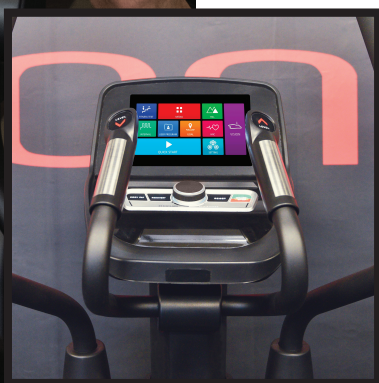

TORRAX
PROFESSIONAL LINE

**PROFESSIONALE
FULL COMMERCIAL**

ERX 9500 TFT

ellittica ergometro
ergometer elliptical

COD. ERX-9500-TFT

COMPATIBILE CON
COMPATIBLE WITH

HD TOUCH SCREEN

- **SISTEMA DI FRENAGGIO** Ergometro - magnetico ad induzione e regolazione elettronica dello sforzo su 32 livelli
BRAKING SYSTEM Ergometer with induction magnetic braking system with 32-level electronic resistance adjuster
- **POGGIAPIEDI** extra large per una posizione di allenamento ottimale e confortevole
PLATFORMS extra large for a comfortable training position
- **LUNGHEZZA PASSO** 560 mm
STRIDE LENGTH 560 mm
- **RILEVAZIONE CARDIO** hand pulse. Ricevitore wireless per fascia cardio integrato.
HEART RATE hand pulse. Built-in wireless pulse receiver.
- **CONSOLE** 10,1" TFT HD touch screen. App pre-installate: Chrome, Facebook, Twitter, Instagram, Youtube, Netflix*, Spotify*, Prime Video*, Kinomap Fitness App*. * Abbonamento non incluso. Informazioni: velocità, tempo, distanza, calorie, pulse, RPM, Mets, Watt
CONSOLE 10,1" TFT HD touch screen. App pre-installed: Chrome, Facebook, Twitter, Instagram, Youtube, Netflix*, Spotify*, Prime Video*, Kinomap Fitness App*. * Subscription not included. Functions: speed, time, distance, calories, pulse, RPM, Mets, Watt
- **PROGRAMMI** Quick start, Target, 32 pre-settati, 4 User, 3 HRC, Watt, Fitness test
PROGRAMS Quick start, Target, 32 pre-set, 4 User, 3 HRC, Watt, Fitness test
- **DOTAZIONI/NOTE** Ingresso per lettore MP3, casse acustiche, Bluetooth. Ingresso USB per ricarica dispositivi. Supporto per smartphone/tablet.
APP READY 3.0 - Sistema Bluetooth intelligente integrato. Compatibile con Zwift App e Kinomap fitness App (abbonamenti non inclusi).
EQUIPMENT/NOTES Audio input for MP3 player, stereo loudspeakers, Bluetooth. USB door for devices charging. Smartphone/tablet holder.
APP READY 3.0 - Built-in Bluetooth intelligent system. Compatible with Zwift App and Kinomap fitness App (subscription not included).