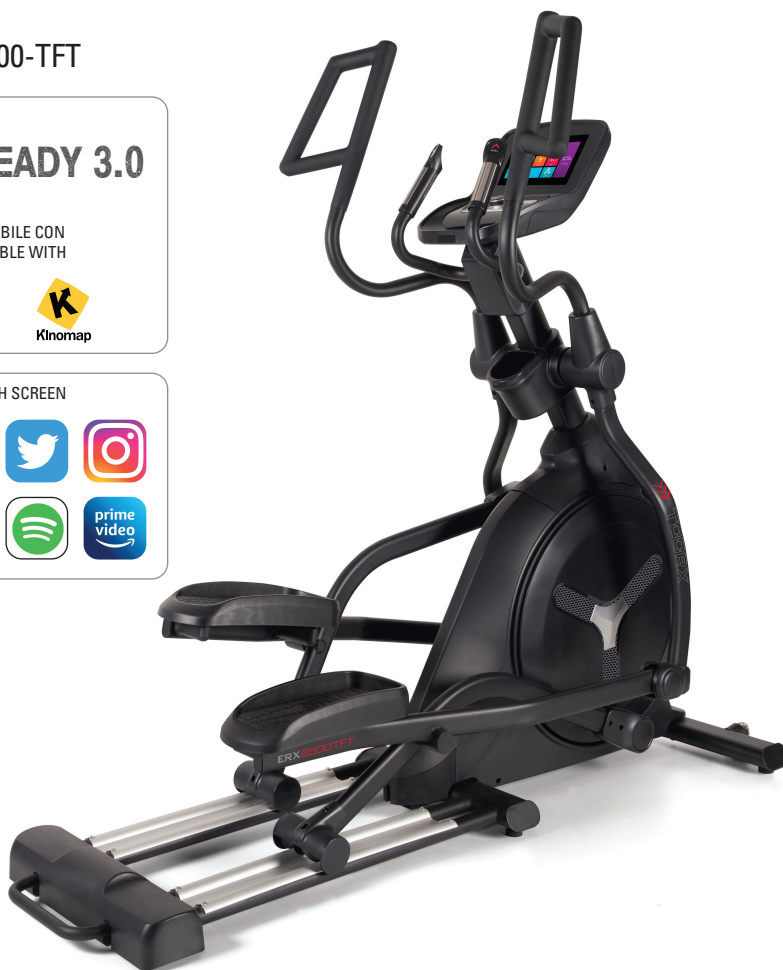

TORRAX
PROFESSIONAL LINE

**PROFESSIONALE
FULL COMMERCIAL**

ERX 9500 TFT

ellittica ergometro
ergometer elliptical

COD. ERX-9500-TFT

COMPATIBILE CON
COMPATIBLE WITH

HD TOUCH SCREEN

- **SISTEMA DI FRENAGGIO** Ergometro - magnetico ad induzione e regolazione elettronica dello sforzo su 32 livelli
BRAKING SYSTEM Ergometer with induction magnetic braking system with 32-level electronic resistance adjuster
- **POGGIAPIEDI** extra large per una posizione di allenamento ottimale e confortevole
PLATFORMS extra large for a comfortable training position
- **LUNGHEZZA PASSO** 560 mm
STRIDE LENGTH 560 mm
- **RILEVAZIONE CARDIO** hand pulse. Ricevitore wireless per fascia cardio integrato.
HEART RATE hand pulse. Built-in wireless pulse receiver.
- **CONSOLE** 10,1" TFT HD touch screen. App pre-installate: Chrome, Facebook, Twitter, Instagram, Youtube, Netflix*, Spotify*, Prime Video*, Kinomap Fitness App*. * Abbonamento non incluso. Informazioni: velocità, tempo, distanza, calorie, pulse, RPM, Mets, Watt
CONSOLE 10,1" TFT HD touch screen. App pre-installed: Chrome, Facebook, Twitter, Instagram, Youtube, Netflix*, Spotify*, Prime Video*, Kinomap Fitness App*. * Subscription not included. Functions: speed, time, distance, calories, pulse, RPM, Mets, Watt
- **PROGRAMMI** Quick start, Target, 32 pre-settati, 4 User, 3 HRC, Watt, Fitness test
PROGRAMS Quick start, Target, 32 pre-set, 4 User, 3 HRC, Watt, Fitness test
- **DOTAZIONI/NOTE** Ingresso per lettore MP3, casse acustiche, Bluetooth. Ingresso USB per ricarica dispositivi. Supporto per smartphone/tablet.
APP READY 3.0 - Sistema Bluetooth intelligente integrato. Compatibile con Zwift App e Kinomap fitness App (abbonamenti non inclusi).
EQUIPMENT/NOTES Audio input for MP3 player, stereo loudspeakers, Bluetooth. USB door for devices charging. Smartphone/tablet holder.
APP READY 3.0 - Built-in Bluetooth intelligent system. Compatible with Zwift App and Kinomap fitness App (subscription not included).